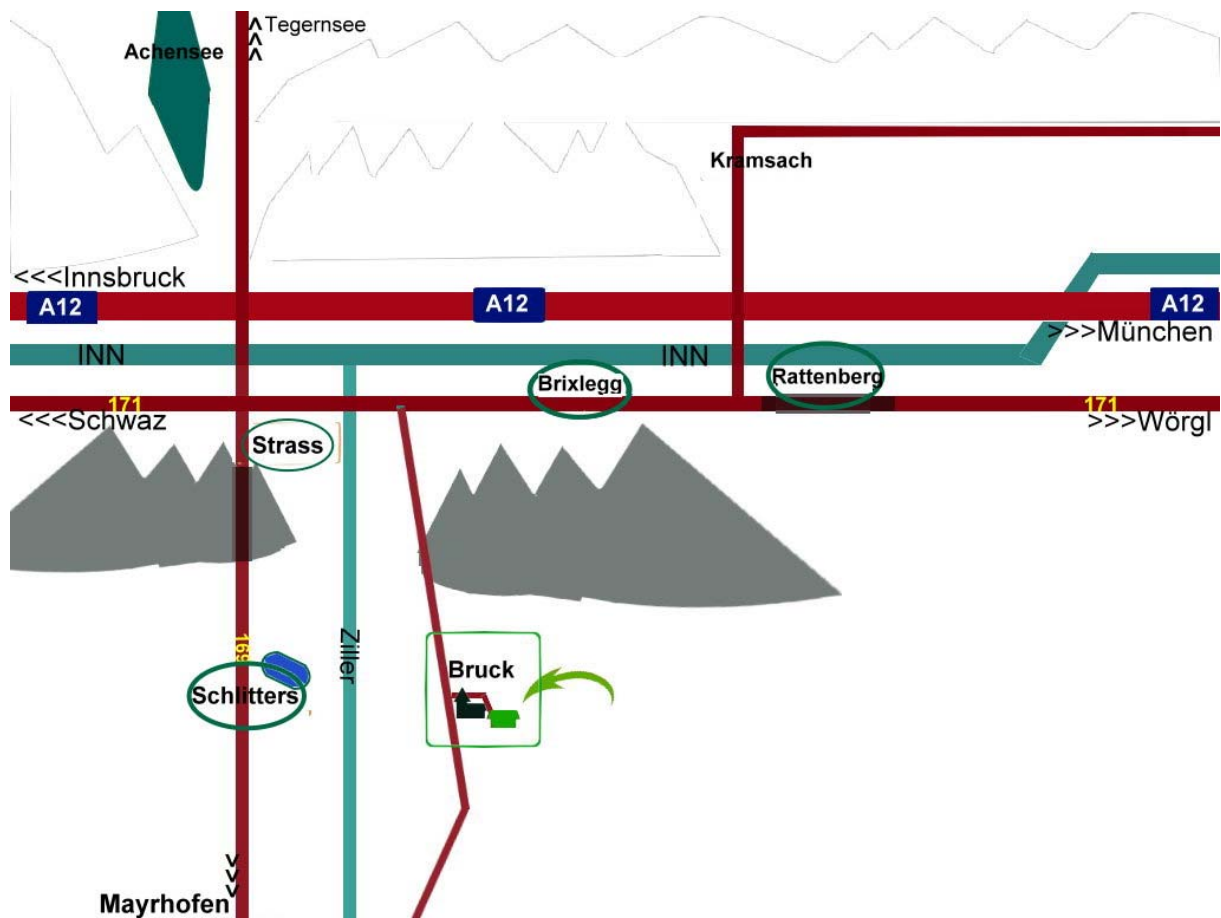

WEGBESCHREIBUNG „APPARTEMENT KÖGL“

A N F A H R T P K W

Inntalautobahn A12 - Ausfahrt Zillertal, oder mautfrei über den Achensee, oder über die Straße ab Kufstein Süd - Wörgl - Kramsach - Brixlegg - Bruck.

Von Autobahn A12 kommend nicht durch den Tunnel fahren, sondern auf B171 in Richtung Strass/Wörgl bis zur Einfahrt nach Bruck im Zillertal. Beim Gasthof "Kirchenwirt" auf der linken Seite rechts abbiegen. Nach ca. 100 m kommen Sie zu unserem "Appartementhaus Kögl" Nr. 41.

Wir wünschen Ihnen eine Gute Fahrt!

Innsbruck 39 km - München 125 km - Zürich 330 km - Salzburg 150 km - Wien 441 km - Berlin 715 km

Appartement Kögl Rudolf und Angelika

Dorf 41

A 6260 Bruck im Zillertal

Tel. +43 5288 72329 Mobil 43 664 256 38 77